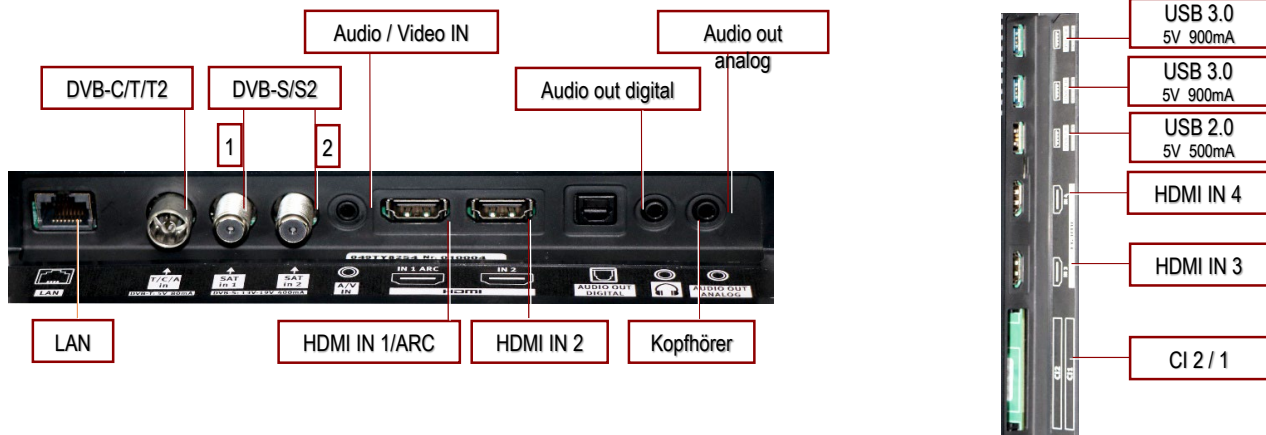

### Bildtechnik

Displaytechnologie (Local-dimming Zonen)	OLED / n.v.
Seitenverhältnis	16 : 9
Auflösung [pixel hor x pixel vert]	3840 x 2160 (10 Bit) UHD
Bildschirmdiagonale [cm / inch]	121 / 48
sichtbare Bildschirmfläche [dm <sup>2</sup> ]	62,3
HDR-Modes (* nach Verfügbarkeit)	Dolby Vision / HDR10+ / HDR10 / HLG
Bildtechnologie-Index	2000 MetzVision
Bildwiederholfrequenz [Hz]	100
Kontrastverhältnis max.	2.500.000 : 1
Panel-Helligkeit max. [cd/m <sup>2</sup> ]	1000
Automatische Helligkeitsregelung	ja
Blickwinkel (typisch) [°]	180
Ansprechzeit typ. ms (GTG)	1
HD-PIP	ja
Bild-Modes (Profile)	Öko / Fernsehen / Technicolor HDR / Sport / Spiele / PC-Monitor / Kino / Foto / Benutzer

### Tontechnik

Musikleistung [W]	2 x 30 + 30
Integrierte Lautsprecher / Subwoofer	6 / 1
7-Band Equalizer	ja
Dolby Digital Plus / HE-AAC	ja / ja
Audio Ausgang line / variabel	ja / ja
Kopfhörer-Lautstärke separat einstellbar	ja
Automatische Lautstärke-Anpassung (abschaltbar)	ja
Sound Modus	MetzSoundPro
Bluetooth® mit Qualcomm® aptX™	ja

## Empfang

Tunerausstattung ab Werk	2 x (T/-T2/-CI/-S/-S2/A)
SAT-Einkabel (Unicable / JESS)	ja / ja
HDTV / UHD TV integriert	ja / ja
HEVC (H.265)	ja
Anzahl CI+ fähiger CI-Slots	2

## Anschlussmöglichkeiten

HDMI Eingang mit HDCP 2.2 (4K60/50p 4:4:4) / inklusive CEC / davon mit ARC	4 / 4 / 1
USB 2.0 / USB 3.0	1 / 2
LAN Netzwerkanschluss (RJ 45)	ja
S/PDIF-Digital-Tonausgang - optisch / Audio Ausgang analog	ja / ja
Kopfhöreranschluss	ja
Audio Video in (via Cinch adapter)	ja