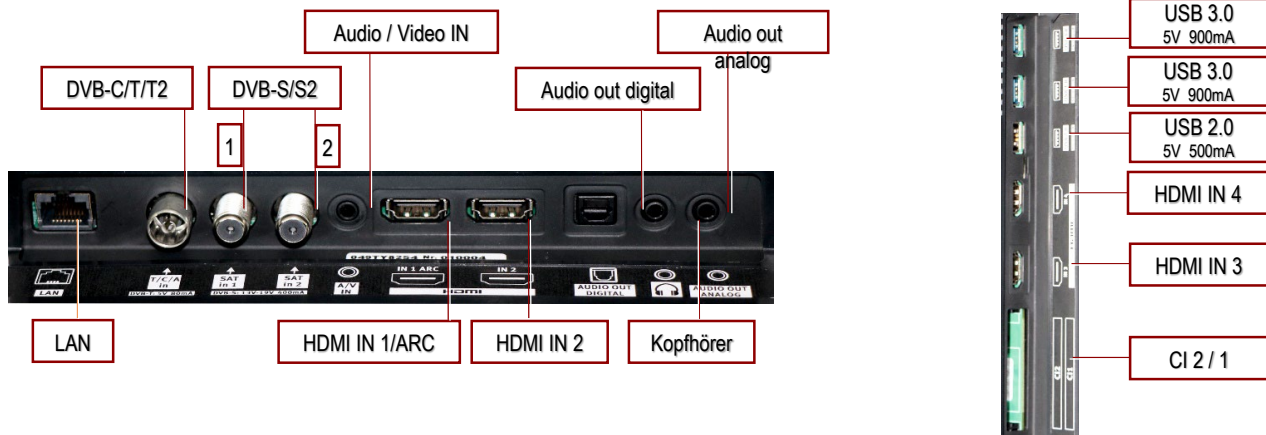

### Bildtechnik

Displaytechnologie (Local-dimming Zonen)	OLED / n.v.
Seitenverhältnis	16 : 9
Auflösung [pixel hor x pixel vert]	3840 x 2160 (10 Bit) UHD
Bildschirmdiagonale [cm / inch]	140 / 55
sichtbare Bildschirmfläche [dm <sup>2</sup> ]	83,4
HDR-Modes (* nach Verfügbarkeit)	Dolby Vision / HDR10+ / HDR10 / HLG
Bildtechnologie-Index	2000 MetzVision
Bildwiederholfrequenz [Hz]	100
Kontrastverhältnis max.	2.500.000 : 1
Panel-Helligkeit max. [cd/m <sup>2</sup> ]	1000
Automatische Helligkeitsregelung	ja
Blickwinkel (typisch) [°]	180
Ansprechzeit typ. ms (GTG)	1
HD-PIP	ja
Bild-Modes (Profile)	Öko / Fernsehen / Technicolor HDR / Sport / Spiele / PC-Monitor / Kino / Foto / Benutzer

### Tontechnik

Musikleistung [W]	2 x 30 + 30
Integrierte Lautsprecher / Subwoofer	6 / 1
7-Band Equalizer	ja
Dolby Digital Plus / HE-AAC	ja / ja
Audio Ausgang line / variabel	ja / ja
Kopfhörer-Lautstärke separat einstellbar	ja
Automatische Lautstärke-Anpassung (abschaltbar)	ja
Sound Modus	MetzSoundPro
Bluetooth® mit Qualcomm® aptX™	ja

## Empfang

Tunerausstattung ab Werk	2 x (T/-T2/-CI/-S/-S2/A)
SAT-Einkabel (Unicable / JESS)	ja / ja
HDTV / UHD TV integriert	ja / ja
HEVC (H.265)	ja
Anzahl CI+ fähiger CI-Slots	2

## Anschlussmöglichkeiten

HDMI Eingang mit HDCP 2.2 (4K60/50p 4:4:4) / inklusive CEC / davon mit ARC	4 / 4 / 1
USB 2.0 / USB 3.0	1 / 2
LAN Netzwerkanschluss (RJ 45)	ja
S/PDIF-Digital-Tonausgang - optisch / Audio Ausgang analog	ja / ja
Kopfhöreranschluss	ja
Audio Video in (via Cinch adapter)	ja